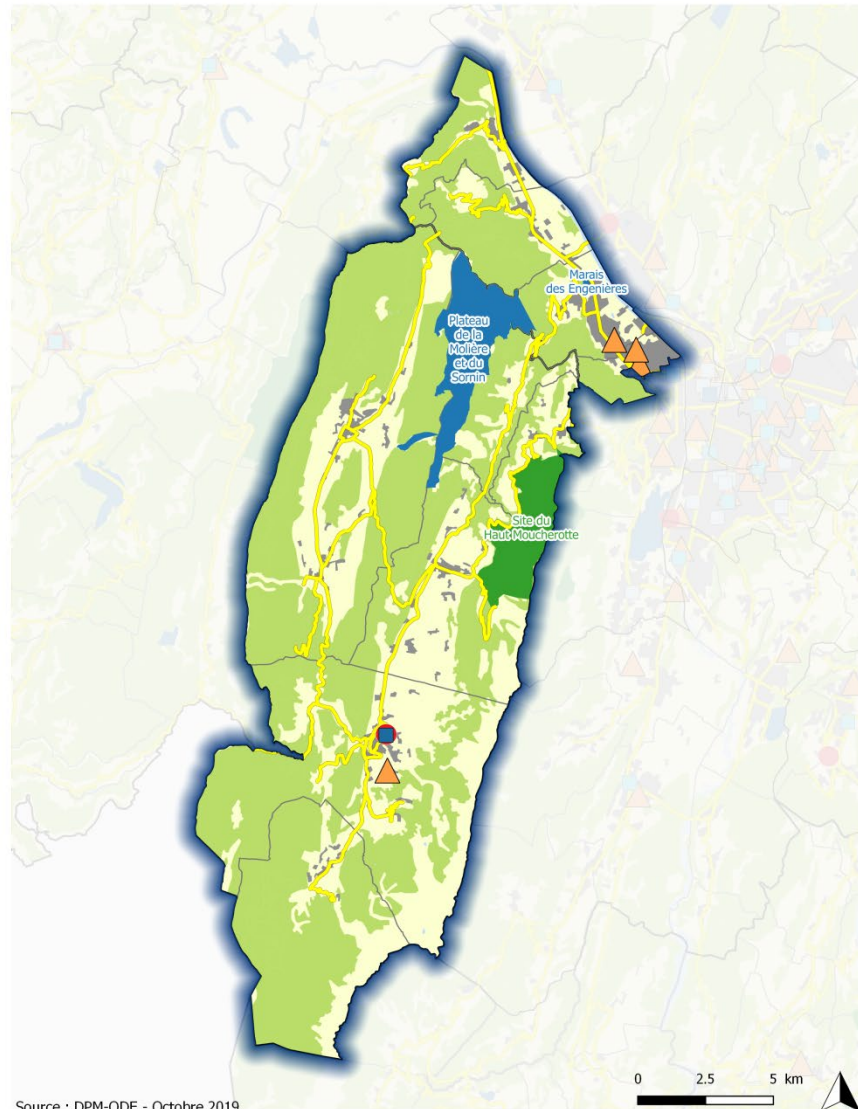

Rencontres cantonales de l'Isère

Missions et actions du Département dans le canton de Fontaine-Vercors

- | | | |
|------------------------------|------------------------|--------------------|
| Maison de Territoire | Collèges | Limites communales |
| Centre médico-social | Routes départementales | Zones Bâties |
| Permanence | ENS Locaux | Surface d'eau |
| Centres d'Entretiens Routier | ENS départementaux | Zones Boisées |

Canton de Fontaine Vercors

Le contexte

Organisation territoriale

297 km²

2 Territoires

- Agglomération grenobloise
- Vercors

2 EPCI

- Grenoble Alpes Métropole
- CC Massif du Vercors

10 communes

Portrait du Canton de Fontaine-Vercors

- **38 524** habitants (11747) (RP 2016)
- Bureau centralisateur : Fontaine
- **10 communes** dont une « fractionnée »

Population municipale (RP 2016)

(* seule la partie nord de Fontaine est sur le canton)