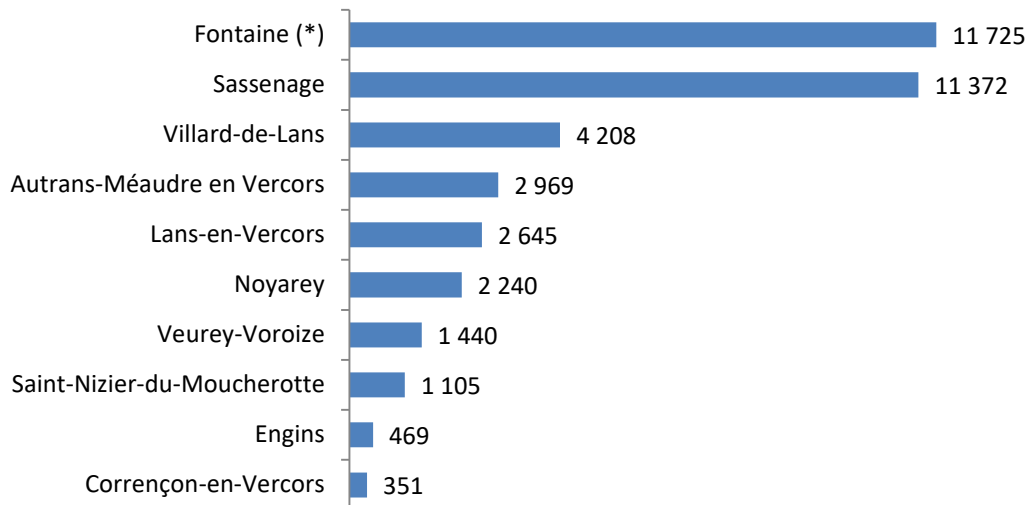

Canton de Fontaine Vercors

Le contexte

Organisation territoriale

297 km²

2 Territoires

- Agglomération grenobloise
- Vercors

2 EPCI

- Grenoble Alpes Métropole
- CC Massif du Vercors

10 communes

Portrait du Canton de Fontaine-Vercors

- **38 524** habitants (11747) (RP 2016)
- Bureau centralisateur : Fontaine
- **10 communes** dont une « fractionnée »

Population municipale (RP 2016)

(* seule la partie nord de Fontaine est sur le canton)