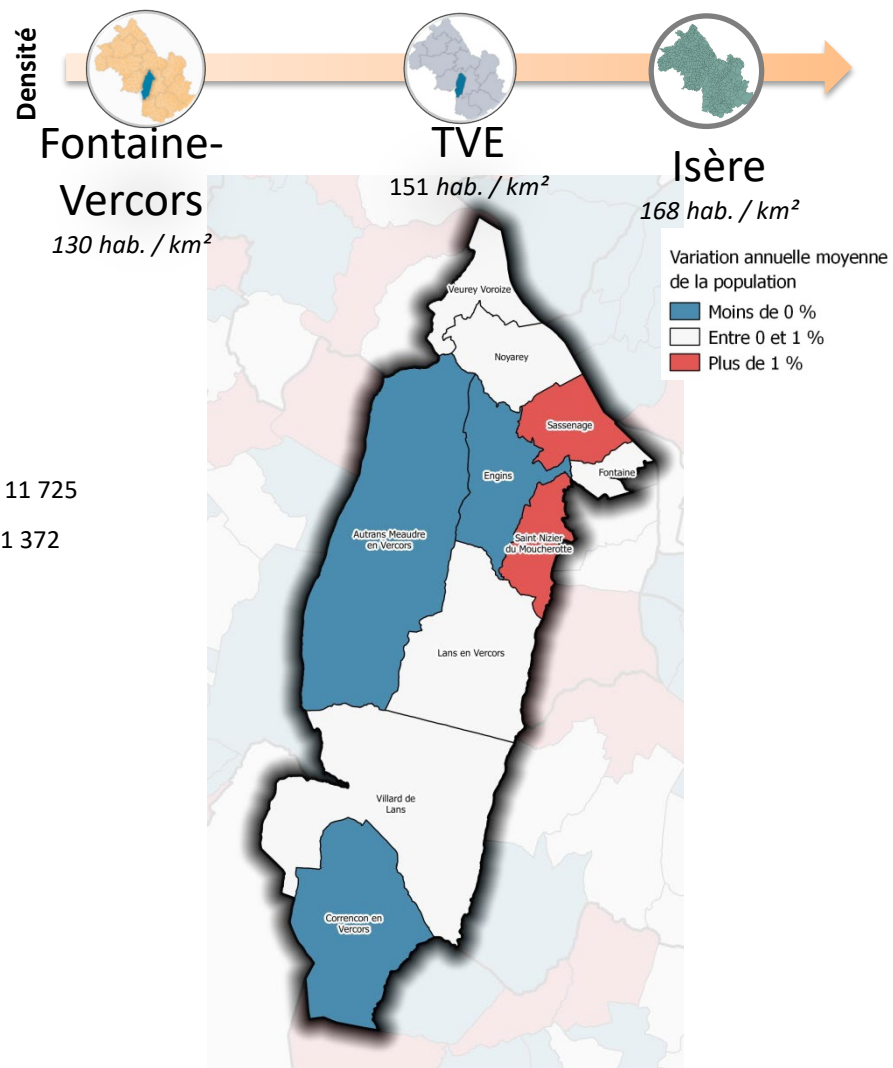

Rencontres cantonales de l'Isère

Missions et actions du Département dans le canton de Fontaine-Vercors

- | | | |
|------------------------------|------------------------|--------------------|
| Maison de Territoire | Collèges | Limites communales |
| Centre médico-social | Routes départementales | Zones Bâties |
| Permanence | ENS Locaux | Surface d'eau |
| Centres d'Entretiens Routier | ENS départementaux | Zones Boisées |

Canton de Fontaine Vercors

Le contexte

Organisation territoriale

297 km²

2 Territoires

- Agglomération grenobloise
- Vercors

2 EPCI

- Grenoble Alpes Métropole
- CC Massif du Vercors

10 communes

Portrait du Canton de Fontaine-Vercors

- **38 524** habitants (11747) (RP 2016)
- Bureau centralisateur : Fontaine
- **10 communes** dont une « fractionnée »

Population municipale (RP 2016)

(* seule la partie nord de Fontaine est sur le canton)