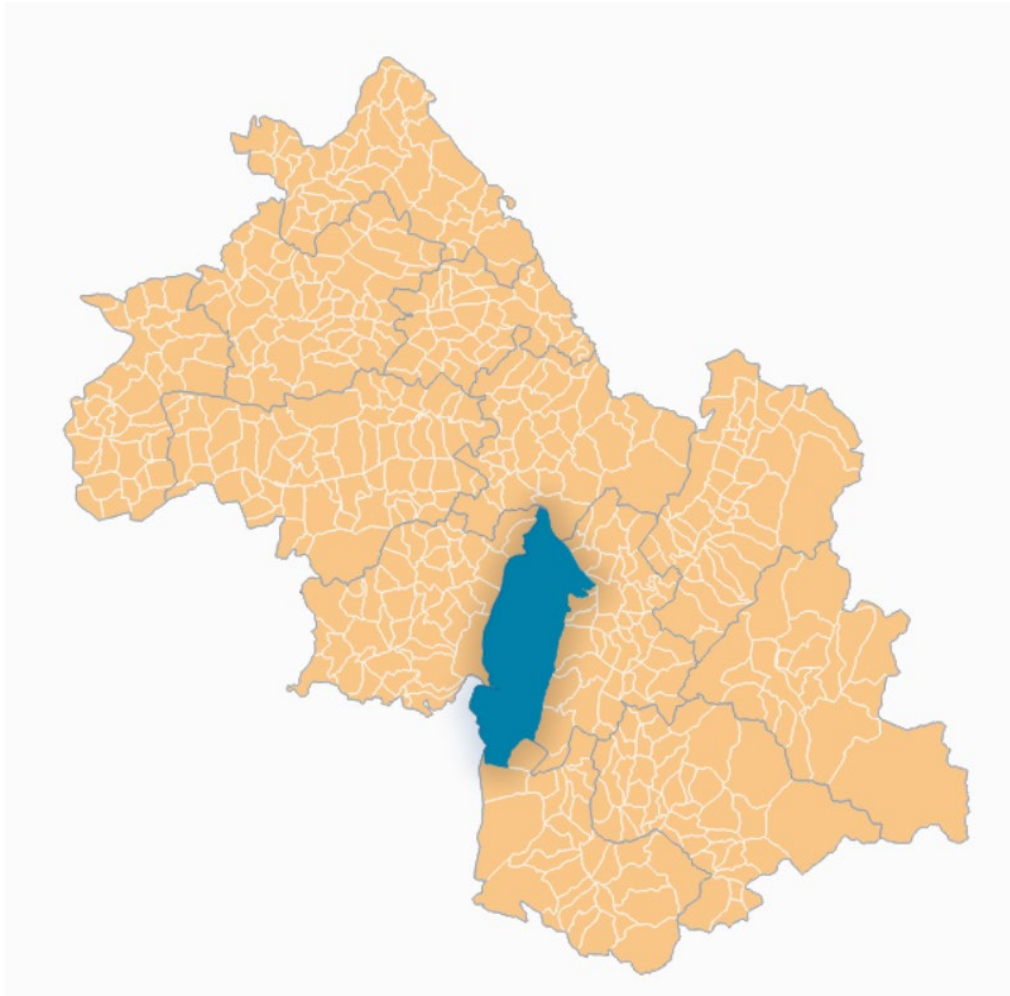

Rencontres cantonales de l'Isère

Missions et actions du Département dans le canton de Fontaine-Vercors

- | | | |
|------------------------------|------------------------|--------------------|
| Maison de Territoire | Collèges | Limites communales |
| Centre médico-social | Routes départementales | Zones Bâties |
| Permanence | ENS Locaux | Surface d'eau |
| Centres d'Entretiens Routier | ENS départementaux | Zones Boisées |

Canton de Fontaine Vercors

Le contexte

Organisation territoriale

297 km²

2 Territoires

- Agglomération grenobloise
- Vercors

2 EPCI

- Grenoble Alpes Métropole
- CC Massif du Vercors

10 communes

Portrait du Canton de Fontaine-Vercors

- **38 524** habitants (11747) (RP 2016)
- Bureau centralisateur : Fontaine
- **10 communes** dont une « fractionnée »

Population municipale (RP 2016)

(* seule la partie nord de Fontaine est sur le canton)